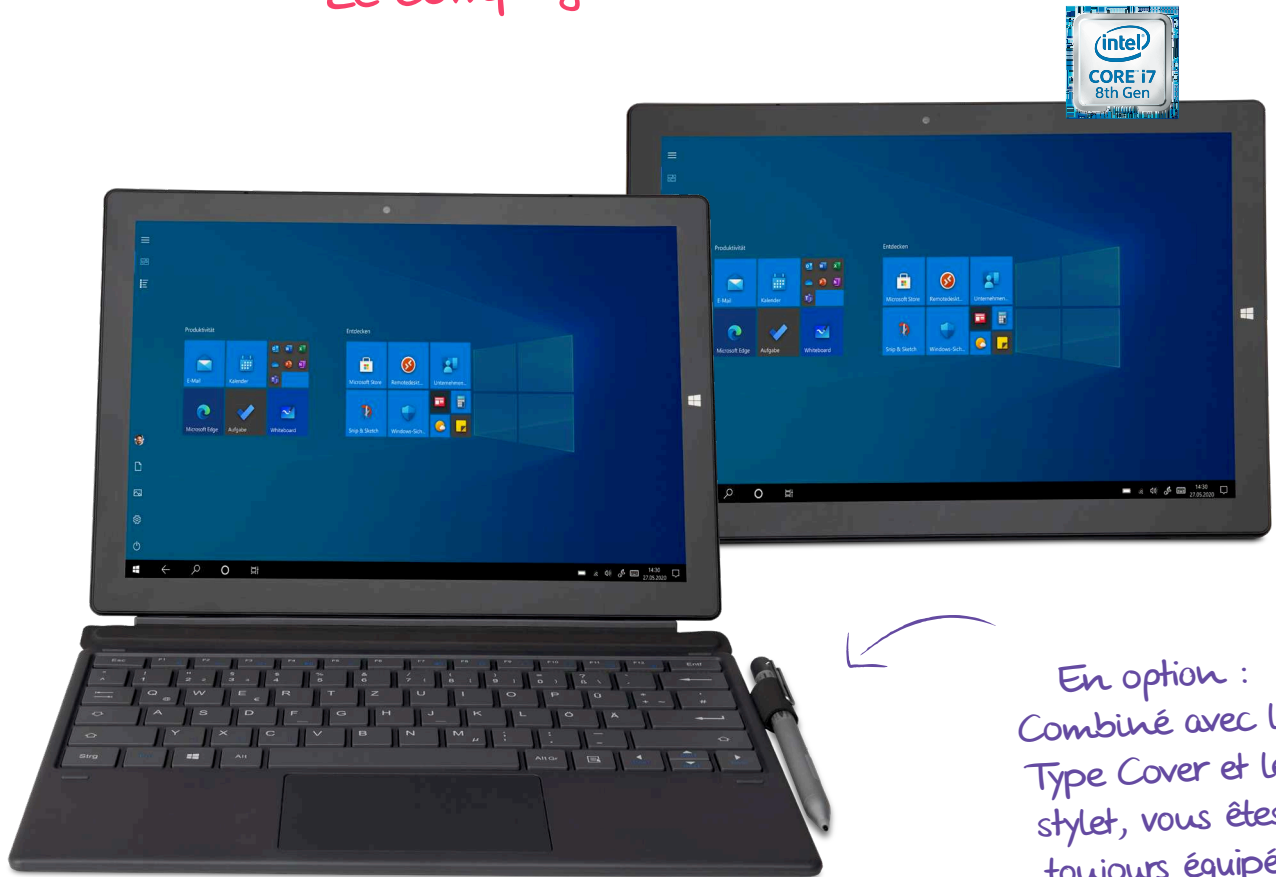

TERRA PAD 1262 **NEW**

Le compagnon idéal

THIN
9 mm

MULTI
TOUCH

RAM
8 GB

SSD
512 GB